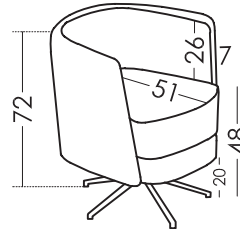

PEQUE

TECHNISCHES DATENBLATT | RV001 | DE

fama

Maße

Breite:	65cm
Höhe:	71cm
Tiefe:	51cm
Sitzhöhe:	48cm
Armlehnehöhe:	71cm
Rückenlehnehöhe:	26cm
Tiefe wenn offen:	-cm

Technische Details

Gestell:	Holz, Kiefer und Brett
Sattelgurt:	N.E.A.
Rückenlehne Sattelgurt:	80mm Gurtbandaufhängung
Sitzkissenharte:	Mittlerer Härtegrad (weiß)
Rückenlehne:	Polyurethan 35Kg + Fasern
Rückenlehne:	-
Dekokissen:	-
Abnehmbare Teile:	Sitz